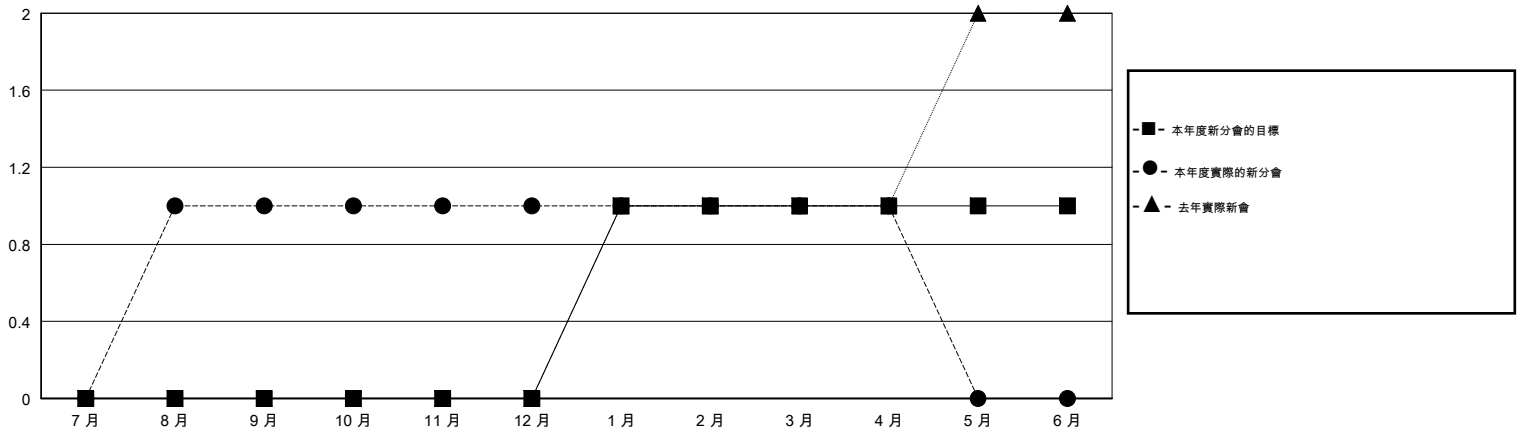

MONTHLY MEMBERSHIP PROGRESS REPORT

District 300B1

Results as of: 04/30/2018

GMT: PEI-JEN CHEN

地點 REP OF CHINA

GMT憲章區

分會			
成果 2017-2018			
季	新分會目標	新會	會員流失的分會
7月/8月/9月	0	1	0
10月/11月/12月	0	0	0
1月/2月/3月	1	0	0
4月/5月/6月	0	0	0

位會員@每位須繳			
成果 2017-2018			
季	會員淨增長目標	實際會員增長數	實際退會會員 (包括轉會)
7月/8月/9月	0	286	342
10月/11月/12月	0	8	37
1月/2月/3月	30	87	58
4月/5月/6月	-10	10	0

目標與實際新會累積

目標和實際會員累積

已取消的分會: 0

50 CLUBS OF 68 增添1位或以上的新會員

性別分佈

男 2,332 (78.41%)
女 642 (21.59%)