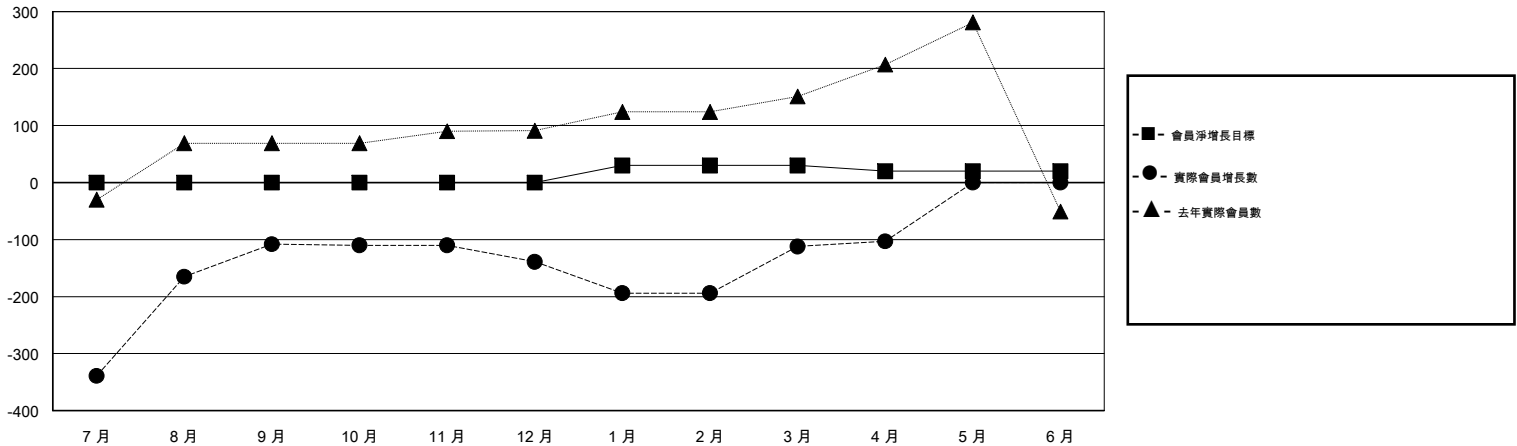

MONTHLY MEMBERSHIP PROGRESS REPORT

District 300B1

Results as of: 04/30/2018

GMT: PEI-JEN CHEN

地點 REP OF CHINA

GMT憲章區

分會			
成果 2017-2018			
季	新分會目標	新會	會員流失的分會
7月/8月/9月	0	1	0
10月/11月/12月	0	0	0
1月/2月/3月	1	0	0
4月/5月/6月	0	0	0

位會員@每位須繳			
成果 2017-2018			
季	會員淨增長目標	實際會員增長數	實際退會會員 (包括轉會)
7月/8月/9月	0	286	342
10月/11月/12月	0	8	37
1月/2月/3月	30	87	58
4月/5月/6月	-10	10	0

目標與實際新會累積

目標和實際會員累積

已取消的分會: 0

50 CLUBS OF 68 增添1位或以上的新會員

性別分佈

男 2,332 (78.41%)
女 642 (21.59%)